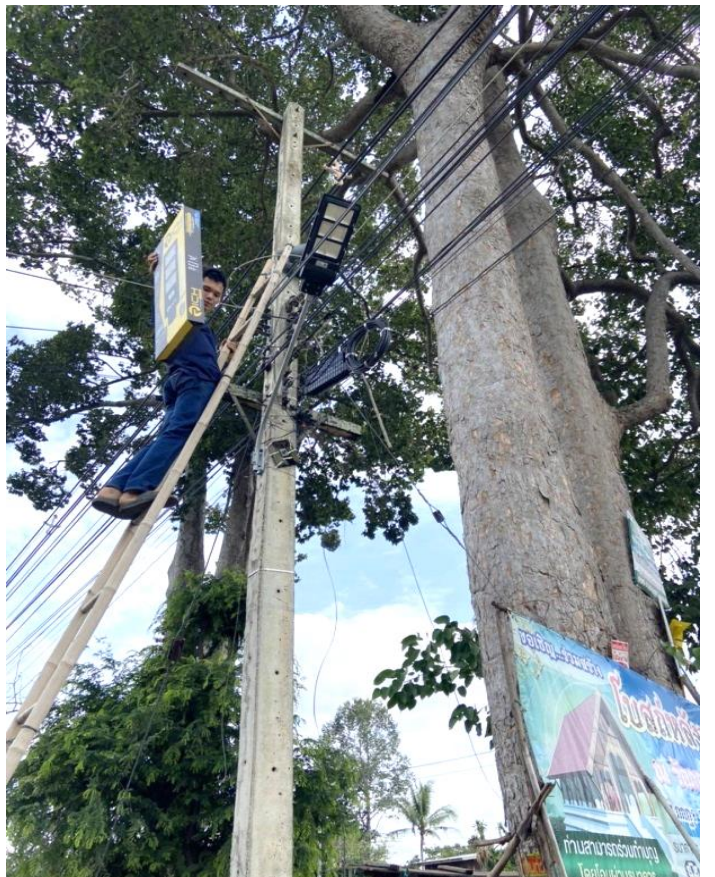

บ้านกกกุง หมู่ที่ 1

จุดที่ 1 หน้าบ้านนางสมหมาย ศิริพิลา

จุดที่ 2 หน้าบ้านนางทัศนีย์ ศรีตะวัน

จุดที่ 3 เสาไฟฟ้าที่สวนหญ้าข้างกำแพงวัดทิศเหนือวัด

จุดที่ 4 ทางเข้าวัดบ้านกกกุง (หน้าวัดติดถนนหลวง)

บ้านสีสุก หมู่ที่ 2