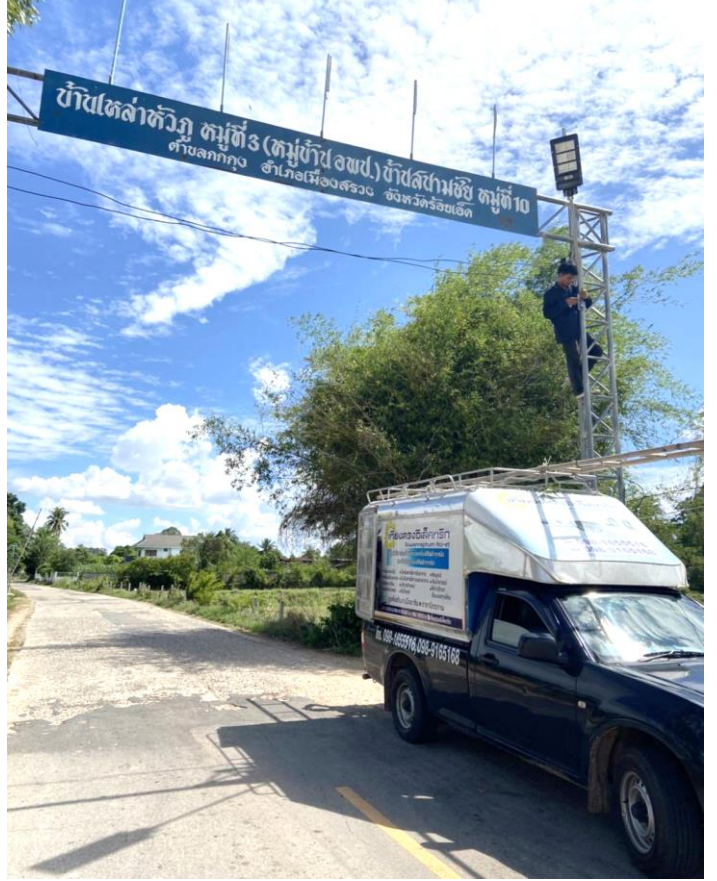

บ้านกกกุง หมู่ที่ 1

จุดที่ 1 หน้าบ้านนางสมหมาย ศิริพิลา

จุดที่ 2 หน้าบ้านนางทัศนีย์ ศรีตะวัน

จุดที่ 3 เสาไฟฟ้าที่สวนหญ้าข้างกำแพงวัดทิศเหนือวัด

จุดที่ 4 ทางเข้าวัดบ้านกกกุง (หน้าวัดติดถนนหลวง)

บ้านสีสุก หมู่ที่ 2

จุดที่ 1 หน้าบ้านนายอุดม ใจแก้ง

จุดที่ 2 หน้าบ้านนายวสันต์ บัวขาว

จุดที่ 3 หน้าบ้านนายสมาน จันทรแดง

จุดที่ 4 หน้าบ้านนางหัน ยมรัตน์

บ้านเหล่าหัวภู หมู่ที่ 3

จุดที่ 1 ซุ้มประตูทางเข้าหมู่บ้าน (บ้านหัวนา)

จุดที่ 2 ซุ้มประตูทางเข้าหมู่บ้าน (บ้านผำใหญ่)

หมู่ที่ 3 : จุดที่ 3 ซุ้มประตูทางเข้าหมู่บ้าน (บ้านบัวเงิน)

จุดที่ 4 หน้าบ้านเลขที่ 54 นายน้อยสมัญศรี ทางไปบ้านบัวเงิน

บ้านห้วยนา หมู่ที่ 4

จุดที่ 1 ทางเข้าบ้านติดบ้านนายสมัย คะทาโส

จุดที่ 2 สามแยกบ้านห้วยนา-บ้านดอนดอนดู-บ้านสนามชัย(จุดตั้งด่านช่วงเทศกาล)